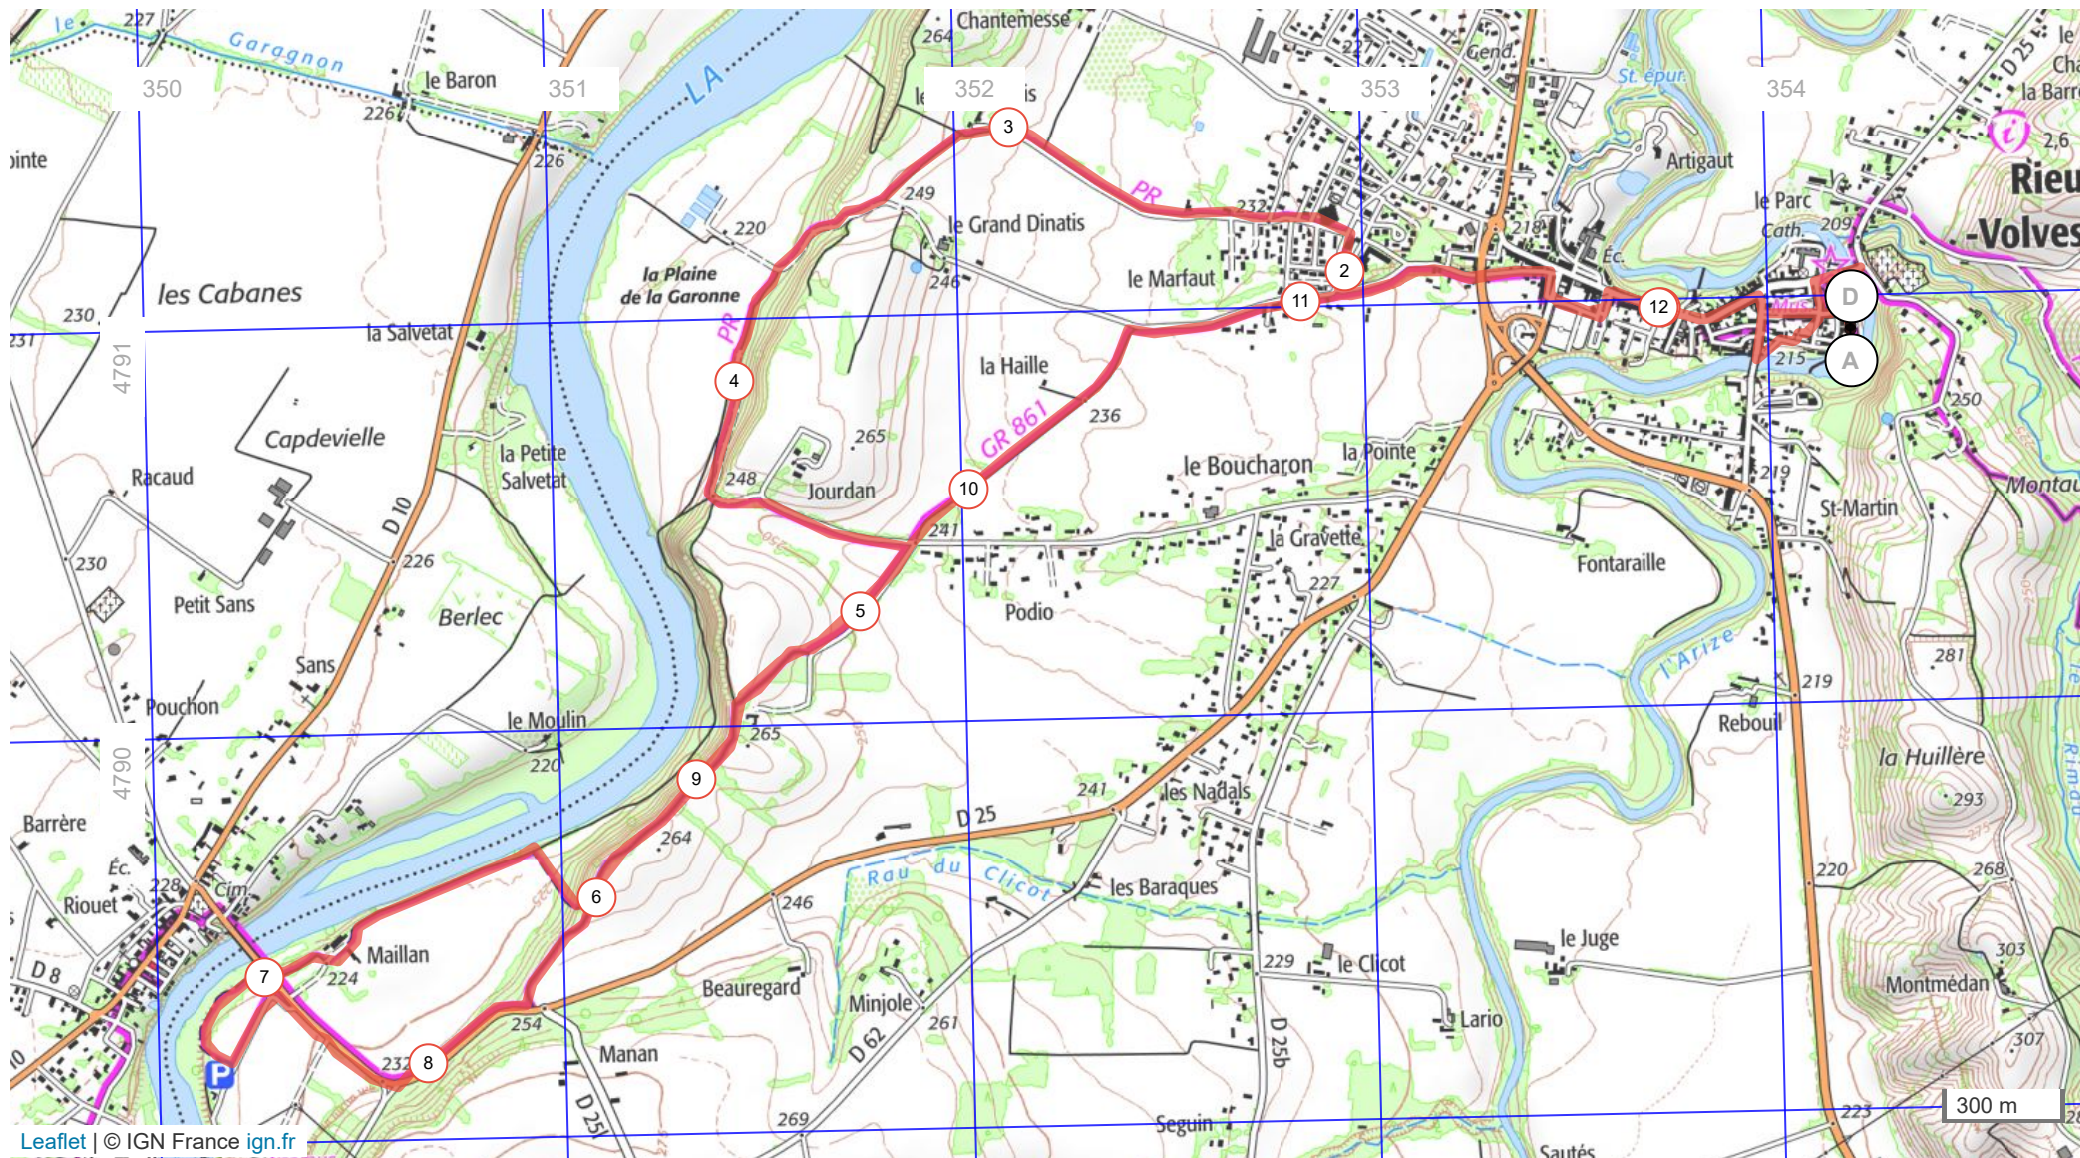

# 13830457 | Randonnée pédestre | Cathedrale Rieux Volvestre Village

Gaulois

Rieux-Volvestre -> Rieux-Volvestre

12.574 km ↑ 115 m ↓ 116 m ▲ 211 m ▲ 262 m

Leaflet | © IGN France ign.fr

Le droit de reproduction est strictement réservé à un usage personnel et privé. Lors de la pratique de votre activité, veillez à respecter les propriétés et chemins privés et assurez-vous de la praticabilité du parcours.

© 2021 Openrunner